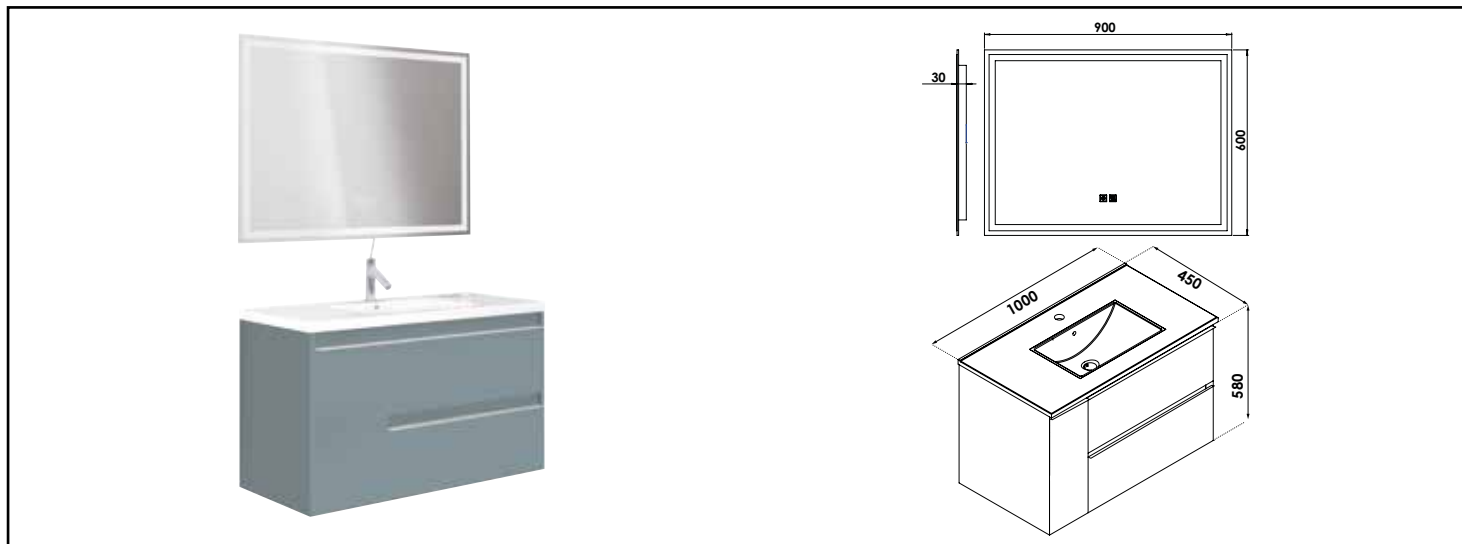

MEUBLE À SUSPENDRE BOSTON - DIM : 100 CM - BLEU BLEUET - MIROIR LED LAUSANE

COMPATIBILITÉ

Veiller à l'encombrement nécessaire au montage et à la pose du meuble.